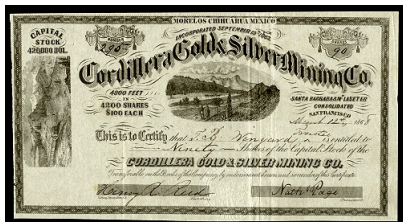

Cordillera Gold and Silver Mining Co., Morelos Chihuahua, Mexico

Certificado: Shares of the Capital Stock, shares of \$100 eachCapital Stock: 420,000 Dol.

Fecha: 12 de Marcha de 1868 - Morelos Chihuahua - México

Firma: mano firmada

Medida: 25ctms x 13,5ctms

Cupones: no

Emisión: -

Categoría: Minería & Petróleo

Estado de conservación: VF

Precio : 500.00EUR

Cat.-No: 18680010

Cordillera Gold and Silver Mining Co., Morelos Chihuahua, Mexico